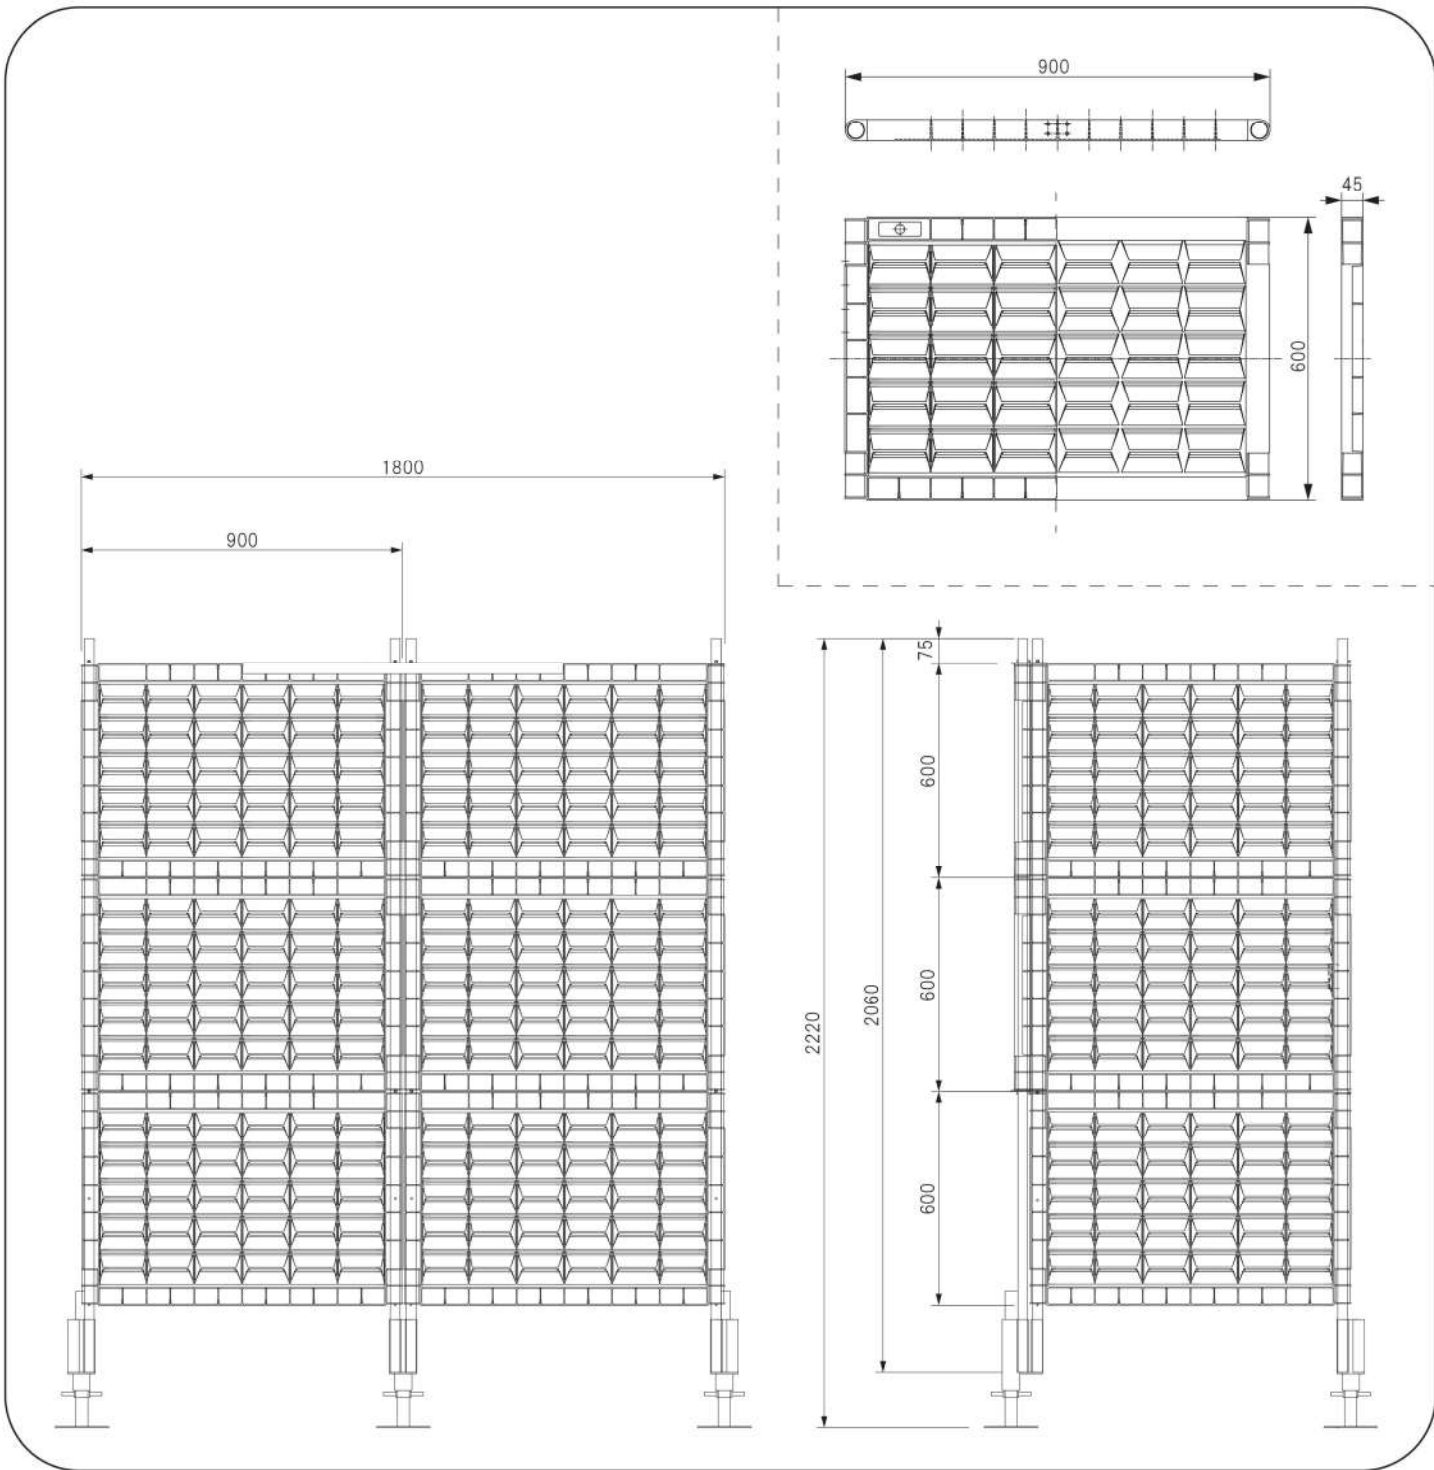

【仕様図】

◆材質：PP

◆重量：2.5 kg (1枚)

◆寸法 (mm)：W900×H600×D53