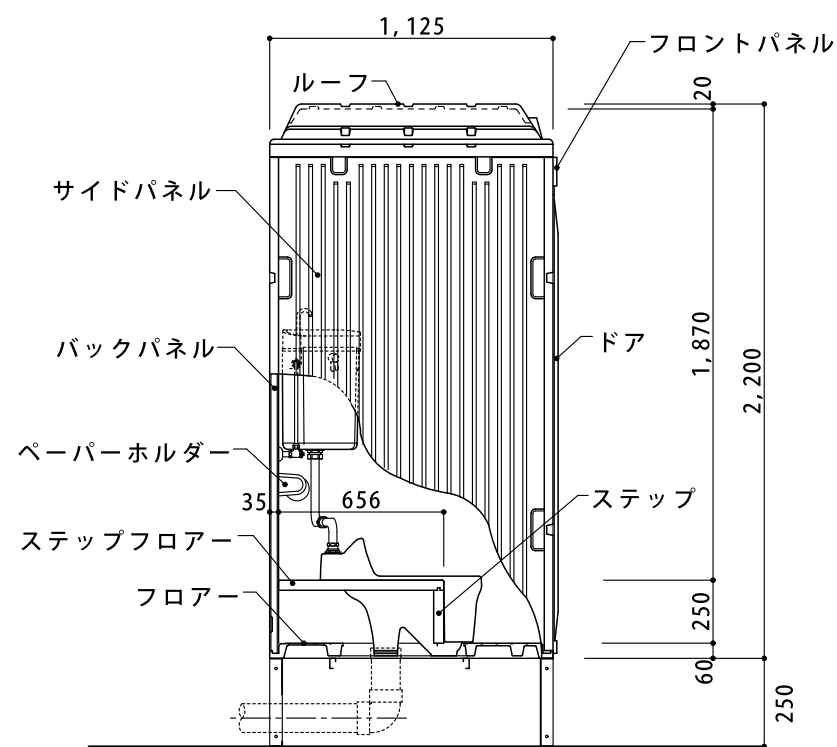

平面図 S=1/30

A 立面図 S=1/30

D 立面図 S=1/30

C 立面図 S=1/30

架台図 S=1/30

断面図 S=1/30

●PLASTEX-AS (水洗)

屋根・天井	ポリエチレン製	ダブルウォール (中空) 成形品
サイドパネル	ポリエチレン製	ダブルウォール (中空) 成形品 t=35mm
バックパネル	ポリエチレン製	ダブルウォール (中空) 成形品 t=35mm
フロントパネル	ポリエチレン製	ダブルウォール (中空) 成形品 t=35mm
ドア	ポリエチレン製	ダブルウォール (中空) 成形品 t=35mm~50mm
床・土台	ポリエチレン製	ダブルウォール (中空) 成形品 t=60mm
衛生器具	陶器製和風洗落し床上給水両用便器	樹脂製ロータンク
組立ボルト	ステンレス製	M8ボルトナット
附属品	棚板 (ポリエチレン製)	ペーパーホルダー・レセップ
架台	スチール製架台	H=350 (250)
オプション	寒冷地用大便器ヒーター	