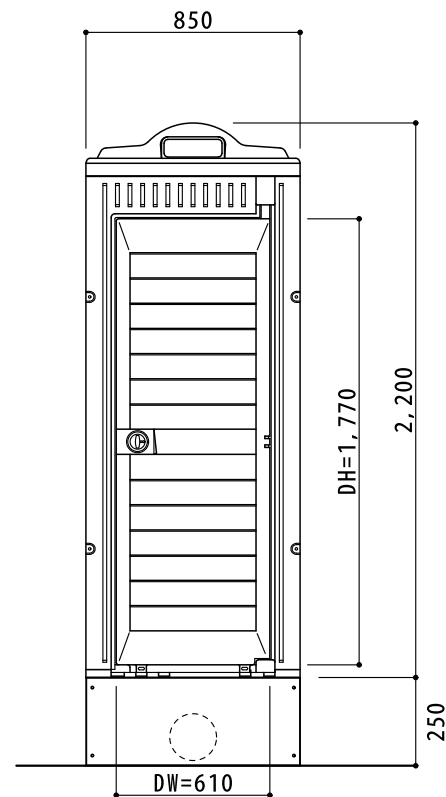

平面図 S=1/30

A 立面図 S=1/30

D 立面図 S=1/30

C 立面図 S=1/30

架台図 S=1/30

断面図 S=1/30

●PLASTEX-AS (水洗)

屋根・天井	ポリエチレン製	ダブルウォール (中空) 成形品
サイドパネル	ポリエチレン製	ダブルウォール (中空) 成形品 t=35mm
バックパネル	ポリエチレン製	ダブルウォール (中空) 成形品 t=35mm
フロントパネル	ポリエチレン製	ダブルウォール (中空) 成形品 t=35mm
ドア	ポリエチレン製	ダブルウォール (中空) 成形品 t=35mm~50mm
床・土台	ポリエチレン製	ダブルウォール (中空) 成形品 t=60mm
衛生器具	陶器製和風洗落し床上給水両用便器	樹脂製ロータンク
組立ボルト	ステンレス製	M8ボルトナット
附属品	棚板 (ポリエチレン製)	ペーパーホルダー・レセップ
架台	スチール製架台	H=350 (250)
オプション	寒冷地用大便器ヒーター	