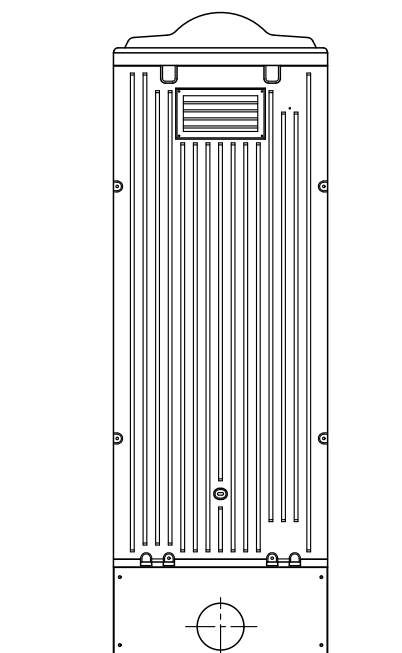

平面図 S=1/30

A 立面図 S=1/30

D 立面図 S=1/30

C 立面図 S=1/30

架台図 S=1/30

断面図 S=1/30

●PLASTEX-AS (水洗)

屋根・天井	ポリエチレン製	ダブルウォール (中空) 成形品
サイドパネル	ポリエチレン製	ダブルウォール (中空) 成形品 t=35mm
バックパネル	ポリエチレン製	ダブルウォール (中空) 成形品 t=35mm
フロントパネル	ポリエチレン製	ダブルウォール (中空) 成形品 t=35mm
ドア	ポリエチレン製	ダブルウォール (中空) 成形品 t=35mm~50mm
床・土台	ポリエチレン製	ダブルウォール (中空) 成形品 t=60mm
衛生器具	陶器製和風洗落し床上給水両用便器	樹脂製ロータンク
組立ボルト	ステンレス製	M8ボルトナット
附属品	棚板 (ポリエチレン製)	ペーパーホルダー・レセップ
架台	スチール製架台	H=350 (250)
オプション	寒冷地用大便器ヒーター	