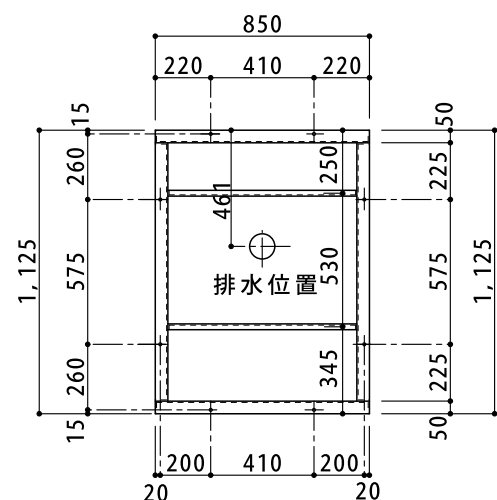

平面図 S=1/30

A 立面図 S=1/30

D 立面図 S=1/30

C 立面図 S=1/30

架台図 S=1/30

断面図 S=1/30

●PLASTEX-AS (水洗)

屋根・天井	ポリエチレン製	ダブルウォール (中空) 成形品
サイドパネル	ポリエチレン製	ダブルウォール (中空) 成形品 t=35mm
バックパネル	ポリエチレン製	ダブルウォール (中空) 成形品 t=35mm
フロントパネル	ポリエチレン製	ダブルウォール (中空) 成形品 t=35mm
ドア	ポリエチレン製	ダブルウォール (中空) 成形品 t=35mm~50mm
床・土台	ポリエチレン製	ダブルウォール (中空) 成形品 t=60mm
衛生器具	陶器製和風洗落し床上給水両用便器	樹脂製ロータンク
組立ボルト	ステンレス製	M8ボルトナット
附属品	棚板 (ポリエチレン製)	ペーパーホルダー・レセップ
架台	スチール製架台	H=350 (250)
オプション	寒冷地用大便器ヒーター	