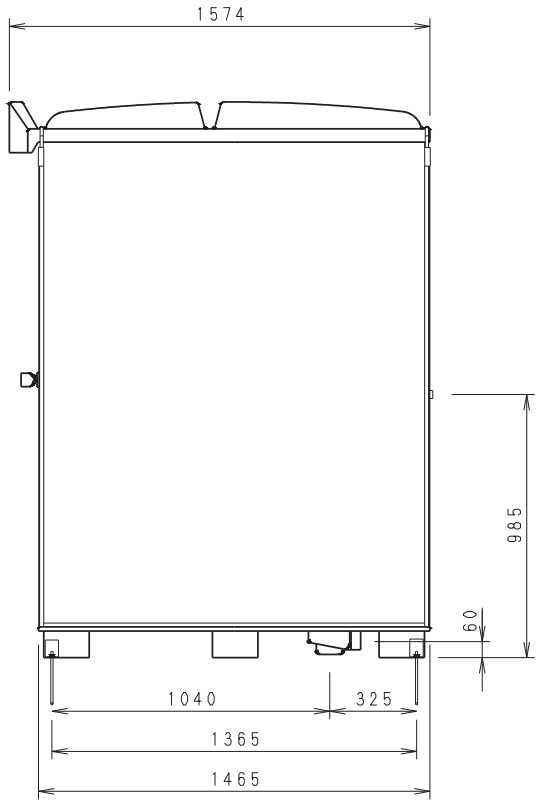

NO	品名	数	材質	仕様
1	パネル大	4	FRP+PP発泡体	サンドイッチパネル
2	仕切パネル	1	FRP+PP発泡体	サンドイッチパネル
3	パネル枠	32	アルミ	
4	ドア	2	FRP+PP発泡体	サンドイッチパネル
5	防水パン	1	FRP	
6	屋根	1	FRP	採光仕様
7	混合水栓	1	-	シャワー付き
8	照明	2	PC	防湿白熱灯 (40W)
9	鏡	1	ガラス	203×305
10	ドア取手	2	SUS304	
11	運搬用取手	4	SUS304	
12	丁番	4	SUS304	
13	排水トラップ	1	ABS	VU50
14	吊り金具	4	クロメート	
15	タオル掛け	2	SUS304	
16	窓	2	FRP	
17	棚	1	FRP	
18	通気口キャップ	2	P P	
19	アンカー金具	4	クロメート	オプション
20	アンカーボルト	4	クロメート	M8×200 (オプション)
21	浴槽	1	FRP	ヤマハMS-21AR

アンカー部詳細

社名 図面番 番 年 月 日 担当	設計 図 名 種 番 FSS2-25RB 風呂シャワーユニット FSS2-25RB001.00	日付 H25 0604
	機種 名 種 番 FSS2-25RB 風呂シャワーユニット FSS2-25RB001.00	日付 H25 0604