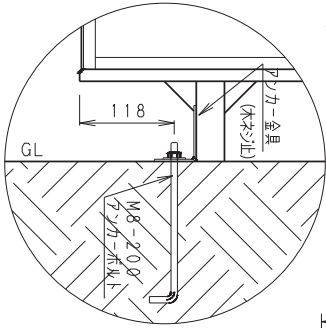

NO	品名	数	材質	仕様
1	パネル大	4	FRP+PP発泡体	サンドイッチパネル
2	仕切パネル	1	FRP+PP発泡体	サンドイッチパネル
3	パネル枠	32	アルミ	
4	ドア	2	FRP+PP発泡体	サンドイッチパネル
5	防水パン	1	FRP	
6	屋根	1	FRP	採光仕様
7	混合水栓	1	-	シャワー付き
8	照明	2	PC	防湿白熱灯 (40W)
9	鏡	1	ガラス	203×305
10	ドア取手	2	SUS304	
11	運搬用取手	4	SUS304	
12	丁番	4	SUS304	
13	排水トラップ	1	ABS	VU50
14	吊り金具	4	クロメート	
15	タオル掛け	2	SUS304	
16	窓	2	FRP	
17	棚	1	FRP	
18	通気口キャップ	2	P P	
19	アンカー金具	4	クロメート	オプション
20	アンカーボルト	4	クロメート	M8×200 (オプション)
21	浴槽	1	FRP	ヤマハMS-21AR

アンカー部詳細

社名 図面番 番 年 月 日 担当	設計 図 名 種 番 FSS2-25RB 風呂シャワーユニット FSS2-25RB001.00	日付 H25 0604
	機種 名 種 番 FSS2-25RB 風呂シャワーユニット FSS2-25RB001.00	日付 H25 0604