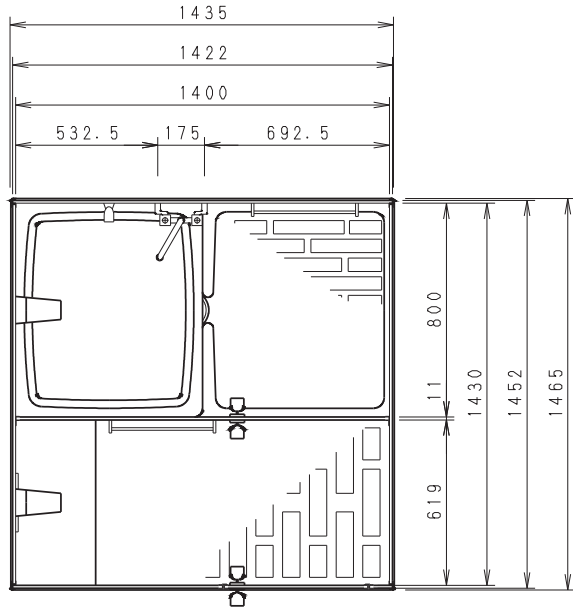

NO	品名	数	材質	仕様
1	パネル大	4	FRP+PP発泡体	サンドイッチパネル
2	仕切パネル	1	FRP+PP発泡体	サンドイッチパネル
3	パネル枠	32	アルミ	
4	ドア	2	FRP+PP発泡体	サンドイッチパネル
5	防水パン	1	FRP	
6	屋根	1	FRP	採光仕様
7	混合水栓	1	-	シャワー付き
8	照明	2	PC	防湿白熱灯 (40W)
9	鏡	1	ガラス	203×305
10	ドア取手	2	SUS304	
11	運搬用取手	4	SUS304	
12	丁番	4	SUS304	
13	排水トラップ	1	ABS	VU50
14	吊り金具	4	クロメート	
15	タオル掛け	2	SUS304	
16	窓	2	FRP	
17	棚	1	FRP	
18	通気口キャップ	2	P P	
19	アンカー金具	4	クロメート	オプション
20	アンカーボルト	4	クロメート	M8×200 (オプション)
21	浴槽	1	FRP	ヤマハMS-21AR

アンカー部詳細

社名 図面番 番 年 月 日 担当	設計 図 名 種 番 FSS2-25RB 風呂シャワーユニット FSS2-25RB001.00	日付 H25 0604
	機種 名 種 番 FSS2-25RB 風呂シャワーユニット FSS2-25RB001.00	日付 H25 0604