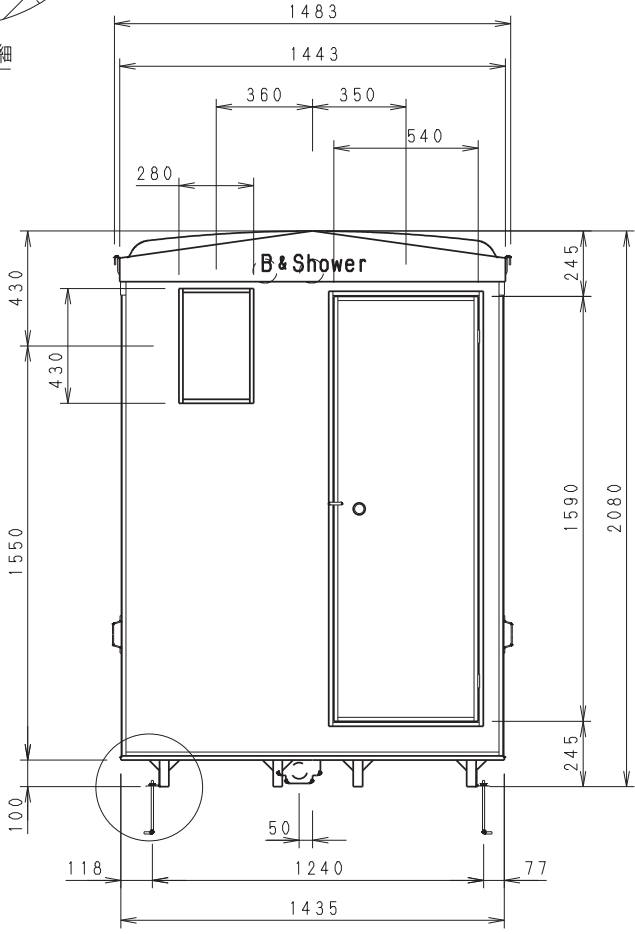

NO	品名	数	材質	仕様
1	パネル大	4	FRP+PP発泡体	サンドイッチパネル
2	仕切パネル	1	FRP+PP発泡体	サンドイッチパネル
3	パネル枠	32	アルミ	
4	ドア	2	FRP+PP発泡体	サンドイッチパネル
5	防水パン	1	FRP	
6	屋根	1	FRP	採光仕様
7	混合水栓	1	-	シャワー付き
8	照明	2	PC	防湿白熱灯 (40W)
9	鏡	1	ガラス	203×305
10	ドア取手	2	SUS304	
11	運搬用取手	4	SUS304	
12	丁番	4	SUS304	
13	排水トラップ	1	ABS	VU50
14	吊り金具	4	クロメート	
15	タオル掛け	2	SUS304	
16	窓	2	FRP	
17	棚	1	FRP	
18	通気口キャップ	2	P P	
19	アンカー金具	4	クロメート	オプション
20	アンカーボルト	4	クロメート	M8×200 (オプション)
21	浴槽	1	FRP	ヤマハMS-21AR

アンカー部詳細

社名 図面番 番 年 月 日 担当	設計 図 名 種 番 FSS2-25RB 風呂シャワーユニット FSS2-25RB001.00	日付 H25 0604
	機種 名 種 番 FSS2-25RB 風呂シャワーユニット FSS2-25RB001.00	日付 H25 0604