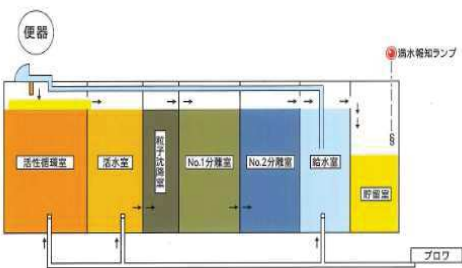

【ウォータス】は、特許取得商品、国土交通省の新技术の認定を受けています。

ウォータスプレミアム

ワンランク上のウォータスで建設現場の仮設トイレのイメージアップを！！

水資源のECO 便器の中を常に水が流れる 循環リサイクル方式

特徴

- 1 ウォータスは上下水道が無く、排水が出来ない場所でも使用が出来るトイレで衛生的、いやなニオイが少ない環境に優しい商品です。
- 2 小資源で環境保全
常流循環水洗トイレの為、水を再生利用で小資源とECO
自己完結型で排水を外部に一切放流しないので環境保全
- 3 災害対応型で衛生的
地震などの災害時に発電機を使用することにより充分な機能を発揮します。

※仕様は予告なく変更になる場合があります。

浄化処理した水を洗浄水としてまた便器へ送っています。常に衛生的に使える上、小川のせせらぎのような音が常にしています。初回に入れた水が循環しますので、水道代がかからないのが魅力です。また、動力は60Lエアポンプだけ。必要な電気は100Vだけ！

【パネルサイズ】
HG 1.5K*1.0K

【基本装備品】
手洗器（ポンプ式）、鏡、コートフック、換気扇
※受注の際は、20日前後をみて頂いて下さい。
※現場組立、現場解体となります。