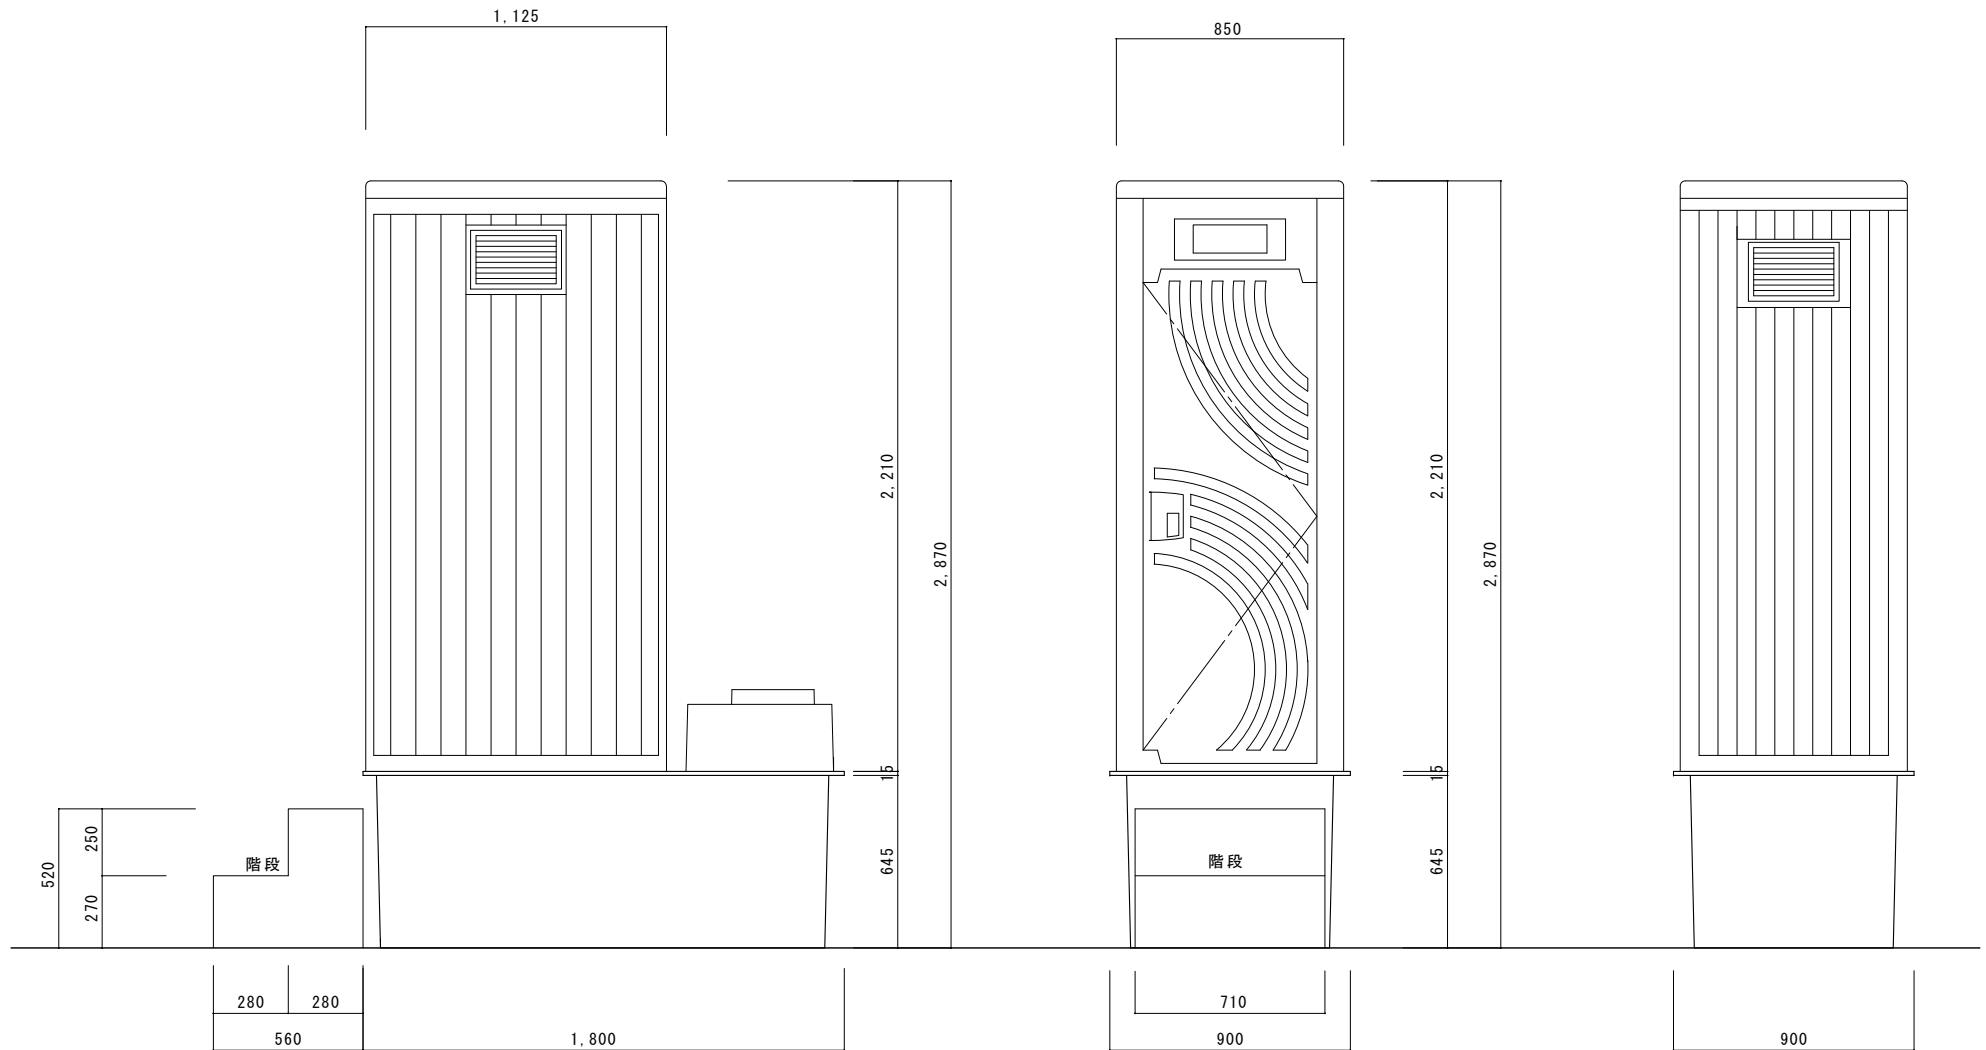

WATUS

一体型タイプ立面図

設計図

SCALE	DATE	NO	製図者
S=1:20	16.06.23	119006	瀬古

株式会社 大橋今右衛門