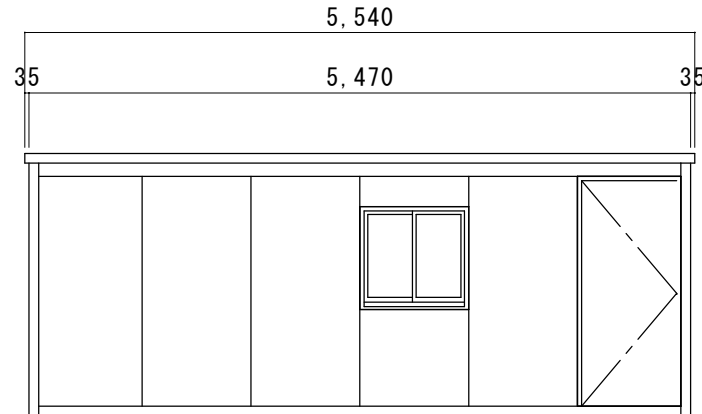

【平面図】

【C立面図】

【B立面図】

【A立面図】

【D立面図】

工事件名	図面名称	縮尺	年月日	図面No.	作成者
	PH1.5*3.0パネルハウス 平面図 立面図	1 / 50		JK-0809	