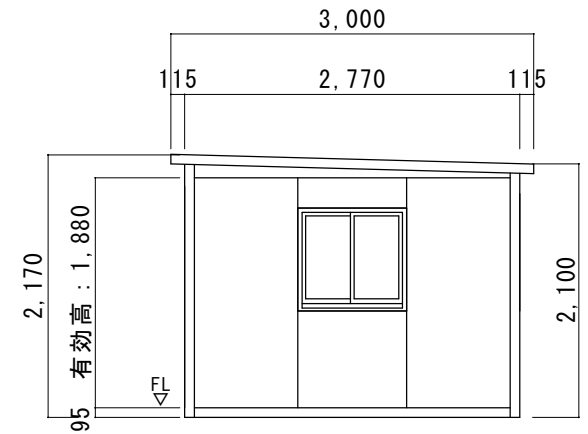

【平面図】

【C立面図】

【B立面図】

【A立面図】

【D立面図】

工事件名	図面名称	縮尺	年月日	図面No.	作成者
	PH1.5*3.0パネルハウス 平面図 立面図	1 / 50		JK-0809	