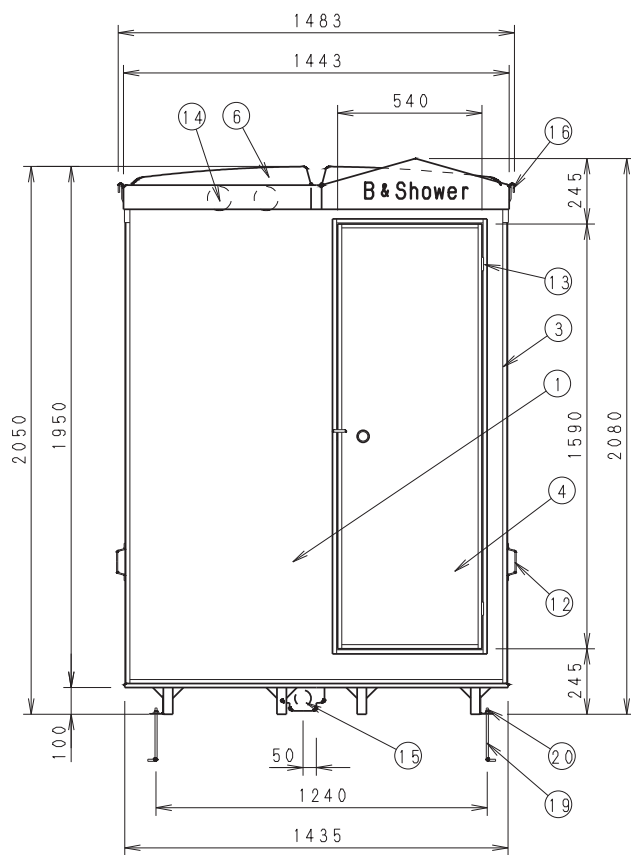

NO	品名	数	材質	仕様
1	パネル大	2	FRP+PP発泡体	サンドイッチパネル
2	パネル小	2	FRP+PP発泡体	サンドイッチパネル
3	パネル枠	24	アルミ	アルマイト処理
4	ドアパネル	1	FRP+PP発泡体	サンドイッチパネル
5	防水パン	1	FRP	
6	屋根	1	FRP	採光仕様
7	混合水栓	1	-	シャワー付き
8	照明	1	P C	防湿白熱灯 (40W)
9	鏡	1	ガラス	203×305
10	タオル掛け	1	SUS304	
11	ドア取手	1	SUS304	
12	運搬用取手	4	SUS304	
13	丁番	2	SUS304	
14	通気口キャップ	2	P P	
15	排水トラップ	1	ABS	VU50
16	吊り金具	4	クロメート	
17	シャワーカーテン	1	PVC	900×1710
18	カーテンパイプ	1	SUS304	φ19×785
19	アンカーボルト	4	クロメート	M8×200 (オプション)
20	アンカー金具	4	クロメート	オプション

符合	改訂事項	年月日	担当	設計	機種名	日付	縮尺
△					FS2-20R	06/04	1:20
△					屋外風呂シャワーユニット		
△					FS2-20R 001.00		
△							
組合せ図面名				図番			