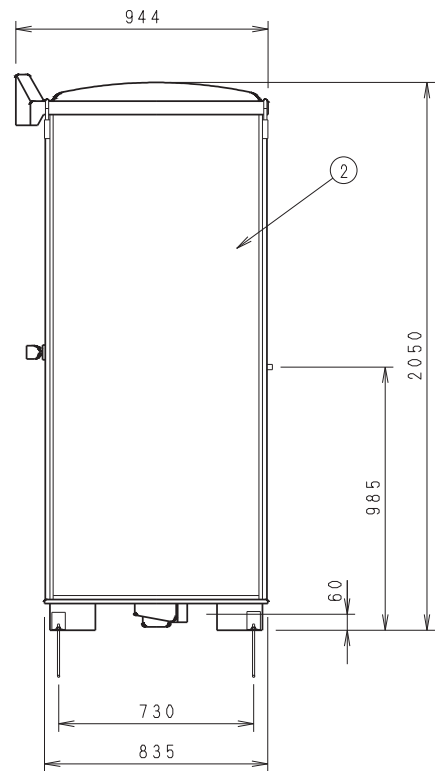

NO	品名	数	材質	仕様
1	パネル大	2	FRP+PP発泡体	サンドイッチパネル
2	パネル小	2	FRP+PP発泡体	サンドイッチパネル
3	パネル枠	24	アルミ	アルマイト処理
4	ドアパネル	1	FRP+PP発泡体	サンドイッチパネル
5	防水パン	1	FRP	
6	屋根	1	FRP	採光仕様
7	混合水栓	1	-	シャワー付き
8	照明	1	P C	防湿白熱灯 (40W)
9	鏡	1	ガラス	203×305
10	タオル掛け	1	SUS304	
11	ドア取手	1	SUS304	
12	運搬用取手	4	SUS304	
13	丁番	2	SUS304	
14	通気口キャップ	2	P P	
15	排水トラップ	1	ABS	VU50
16	吊り金具	4	クロメート	
17	シャワーカーテン	1	PVC	900×1710
18	カーテンパイプ	1	SUS304	φ19×785
19	アンカーボルト	4	クロメート	M8×200 (オプション)
20	アンカー金具	4	クロメート	オプション

符合	改訂事項	年月日	担当	設計	機種名	日付	縮尺
△					FS2-20R	06/04	1:20
△					屋外風呂シャワーユニット		
△					FS2-20R 001.00		
△							
組合せ図面名				図番			