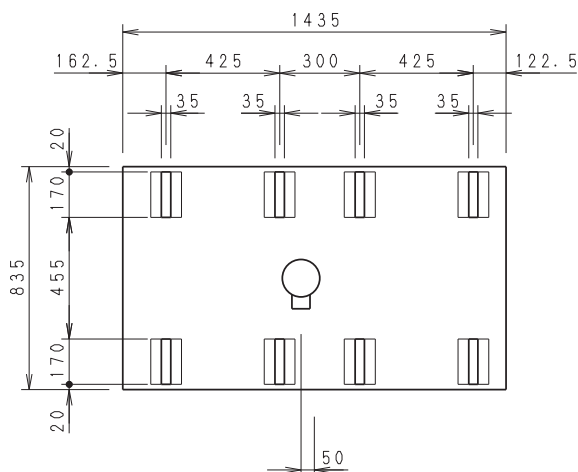

NO	品名	数	材質	仕様
1	パネル大	2	FRP+PP発泡体	サンドイッチパネル
2	パネル小	2	FRP+PP発泡体	サンドイッチパネル
3	パネル枠	24	アルミ	アルマイト処理
4	ドアパネル	1	FRP+PP発泡体	サンドイッチパネル
5	防水パン	1	FRP	
6	屋根	1	FRP	採光仕様
7	混合水栓	1	-	シャワー付き
8	照明	1	P C	防湿白熱灯 (40W)
9	鏡	1	ガラス	203×305
10	タオル掛け	1	SUS304	
11	ドア取手	1	SUS304	
12	運搬用取手	4	SUS304	
13	丁番	2	SUS304	
14	通気口キャップ	2	P P	
15	排水トラップ	1	ABS	VU50
16	吊り金具	4	クロメート	
17	シャワーカーテン	1	PVC	900×1710
18	カーテンパイプ	1	SUS304	φ19×785
19	アンカーボルト	4	クロメート	M8×200 (オプション)
20	アンカー金具	4	クロメート	オプション

符合	改訂事項	年月日	担当	設計	機種名	日付	縮尺
△					FS2-20R	06/04	1:20
△					屋外風呂シャワーユニット		
△					FS2-20R 001.00		
△							
組合せ図面名				図番			