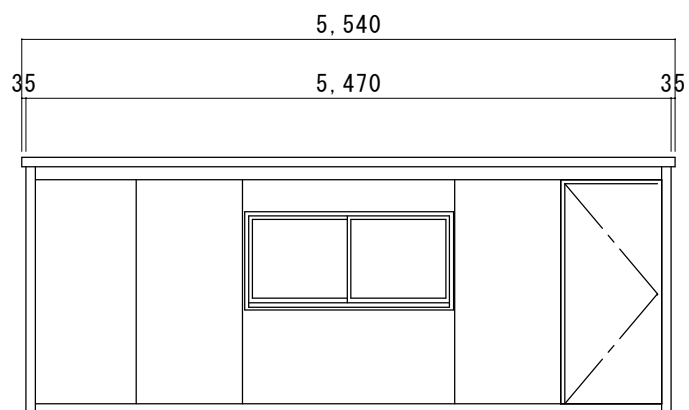

【平面図】

【C立面図】

【B立面図】

【A立面図】

【D立面図】

工事件名	図面名称	縮尺	年 月 日	図面No.	作成者
	HG1.5*3.0パネルハウス 平面図 立面図	1 / 50		JK-0809	