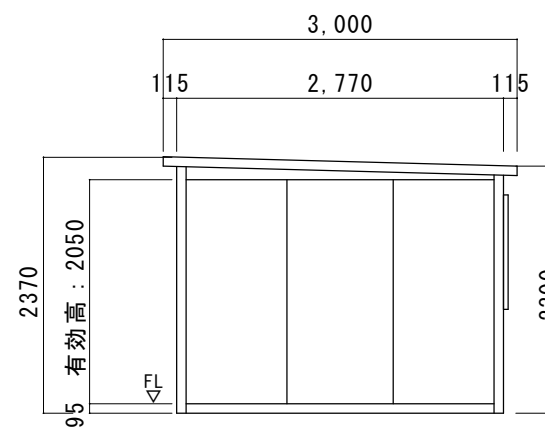

【平面図】

【C立面図】

【B立面図】

【A立面図】

【D立面図】

工事件名	図面名称	縮尺	年 月 日	図面No.	作成者
	HG1.5*3.0パネルハウス 平面図 立面図	1 / 50		JK-0809	